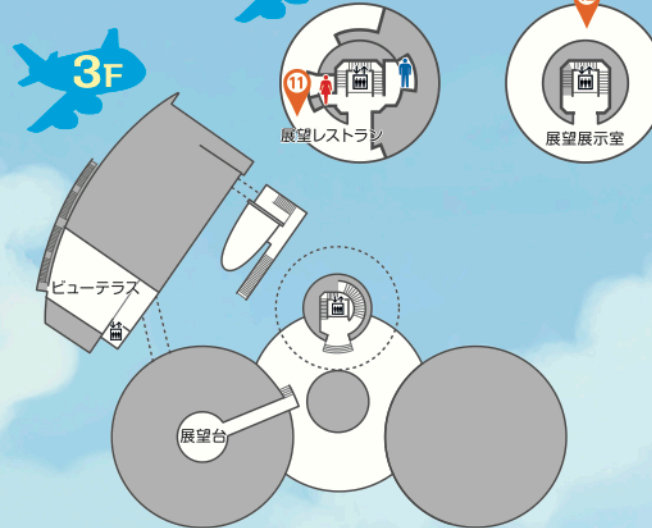

4 ボーイング747胴体断面
本物のジャンボジェットを輪切りにして構造を紹介します。その大きさに圧倒されます。

5 旅客機の客室
大型旅客機に搭乗した気分でご撮影をどうぞ。

6 DC-8フライト体験 **有料・要整理券**
搭乗体験シミュレーターでフライト体験を楽しめます。

7 ボーイング747-セクション41 **有料・要整理券**
本物のジャンボジェットの機首部分を展示しています。

8 体験館2階 **有料・要整理券**
ボーイング737-MAXのフライトシミュレーターがあなたをお待ちしております。実機に近い飛行体験にチャレンジ!!

9 立体航空史年表
航空機の軌跡を300機の模型を使った立体年表で紹介いたします。

10 NAAコーナー
成田国際空港を紹介するNAAコーナーで様々な知識を学ぼう。(NAA=成田国際空港株式会社)

いかがでしたか?

当館をより一層よくするために
お客様の声をお聞かせください

アンケートはこちらから➡

11 4階 展望レストラン「バルーン」
成田空港に離着陸する飛行機を眺めながら展望レストラン「バルーン」で素敵なひと時をお楽しみ下さい。

12 5階 展望展示室
成田空港に離着陸する飛行機を間近にご覧いただけます。管制卓など航空管制に関する機器も展示しています。

屋外展示コーナー

約20機の航空機を展示しています。特にYS-11試作一号機は当館を代表する展示物です。

- 化粧室
- エレベーター
- 多目的トイレ
- 授乳室
- インフォメーション
- コインロッカー
- 駐輪場
- 喫煙コーナー
- AED
- 休憩スペース