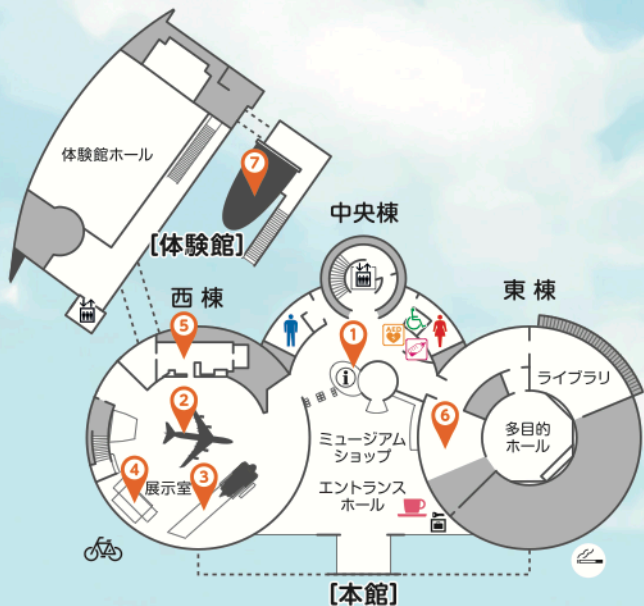

FLOOR GUIDE 館内案内

1 1階 体験受付カウンター・ミュージアムショップ
航空機グッズに特化したミュージアムショップです。パラエティーに富んだ店内をお楽しみ下さい。

2 ボーイング747-400大型模型 **有料・要整理券**
後方のコックピットから操縦しながら飛行機の動きをご覧いただけます。

3 ボーイング747のエンジン
本物のジャンボジェットのエンジンをご覧いただけます。プロジェクションマッピングで内部構造を紹介します。

4 ボーイング747胴体断面
本物のジャンボジェットを輪切りにして構造を紹介します。その大きさに圧倒されます。

5 旅客機の客室
大型旅客機に搭乗した気分でご撮影をどうぞ。

6 DC-8フライト体験 **有料・要整理券**
搭乗体験シミュレーターでフライト体験を楽しめます。

7 ボーイング747-セクション41 **有料・要整理券**
本物のジャンボジェットの機首部分を展示しています。

8 体験館2階 **有料・要整理券**
ボーイング737-MAXのフライトシミュレーターがあなたをお待ちしております。実機に近い飛行体験にチャレンジ!!

9 立体航空史年表
航空機の軌跡を300機の模型を使った立体年表で紹介いたします。

10 NAAコーナー
成田国際空港を紹介するNAAコーナーで様々な知識を学ぼう。(NAA=成田国際空港株式会社)

いかがでしたか?

当館をより一層よくするために
お客様の声をお聞かせください

アンケートはこちらから➡

11 4階 展望レストラン「バルーン」
成田空港に離着陸する飛行機を眺めながら展望レストラン「バルーン」で素敵なひと時をお楽しみ下さい。

12 5階 展望展示室
成田空港に離着陸する飛行機を間近にご覧いただけます。管制卓など航空管制に関する機器も展示しています。

屋外展示コーナー

約20機の航空機を展示しています。特にYS-11試作一号機は当館を代表する展示物です。

- 化粧室
- エレベーター
- 多目的トイレ
- 授乳室
- インフォメーション
- コインロッカー
- 駐輪場
- 喫煙コーナー
- AED
- 休憩スペース