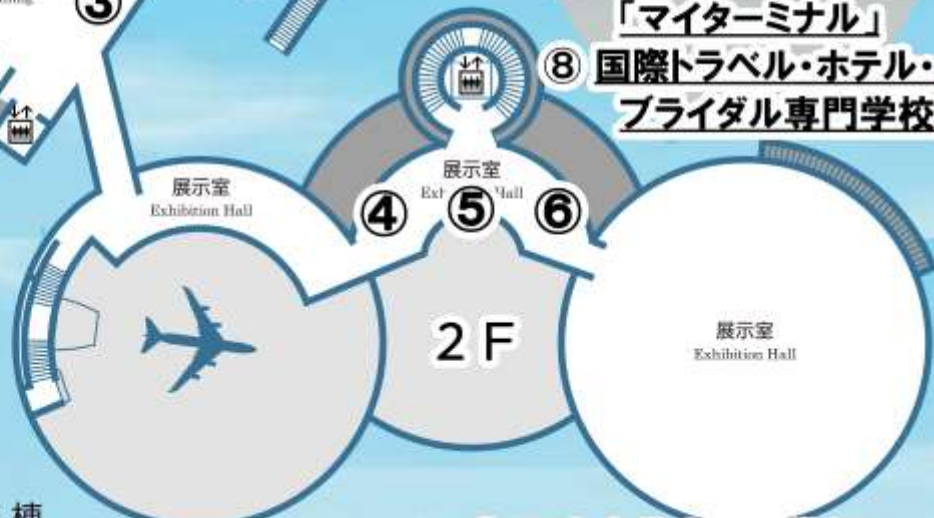

# 学校個別相談ブース配置図

- ① 航空保安大学校
- ② 千葉科学大学
- ③ 法政大学
- ④ 城西国際大学
- ⑤ 東京都立産業技術  
高等専門学校
- ⑥ 昭和学院短期大学
- ⑦ 航空業界求人サイト  
「マイターミナル」
- ⑧ 国際トラベル・ホテル・  
ブライダル専門学校

- ⑨ 日本大学生産工学部
- ⑩ 東京大学
- ⑪ 海上保安庁
- ⑫ 日本大学理工学部
- ⑬ 国際航空専門学校
- ⑭ 成田つくば航空専門学校
- ⑮ 成田航空ビジネス専門学校
- ⑯ パイロット予備校
- ⑰ 千葉職業能力開発  
短期大学校成田校

★ パンフレット配布  
(航空大学校、桜美林大学、  
敬愛大学、日本航空学園)

夢へのフライトプラン ～航空学校説明会～